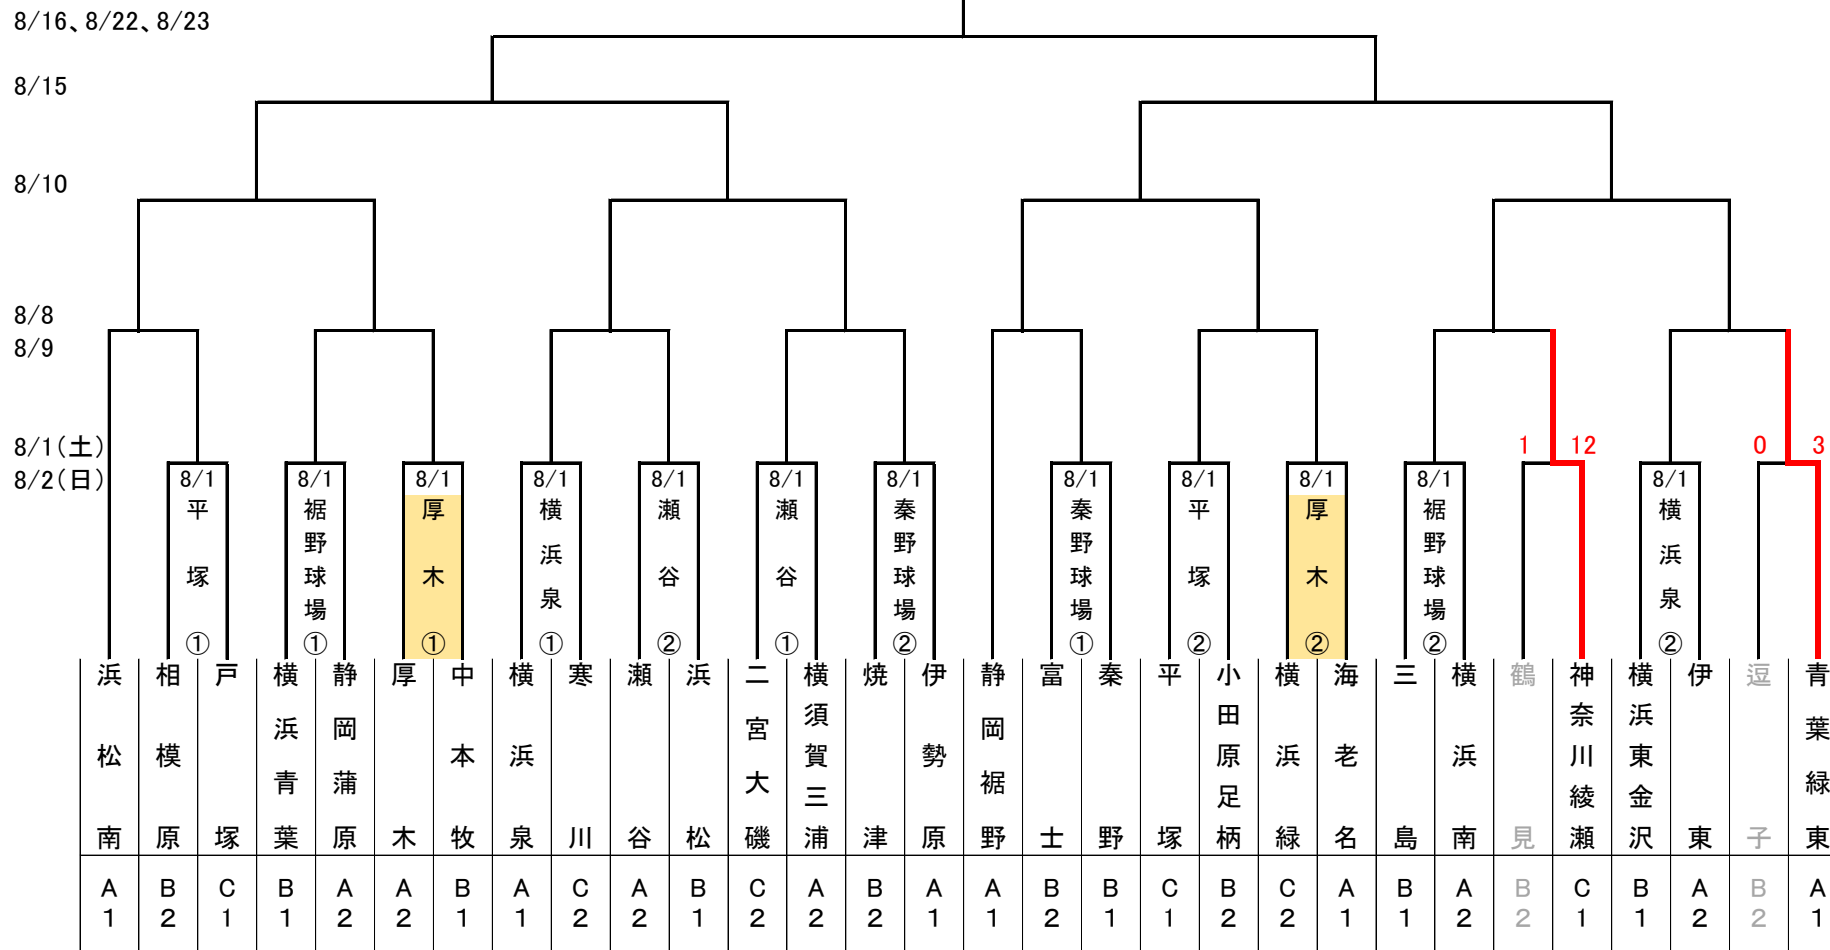

日本選手権第1代表	
日本選手権第2代表	

第1代表	第2代表
------	------

リトルシニア南関東支部  
競技部長 土岐一寿